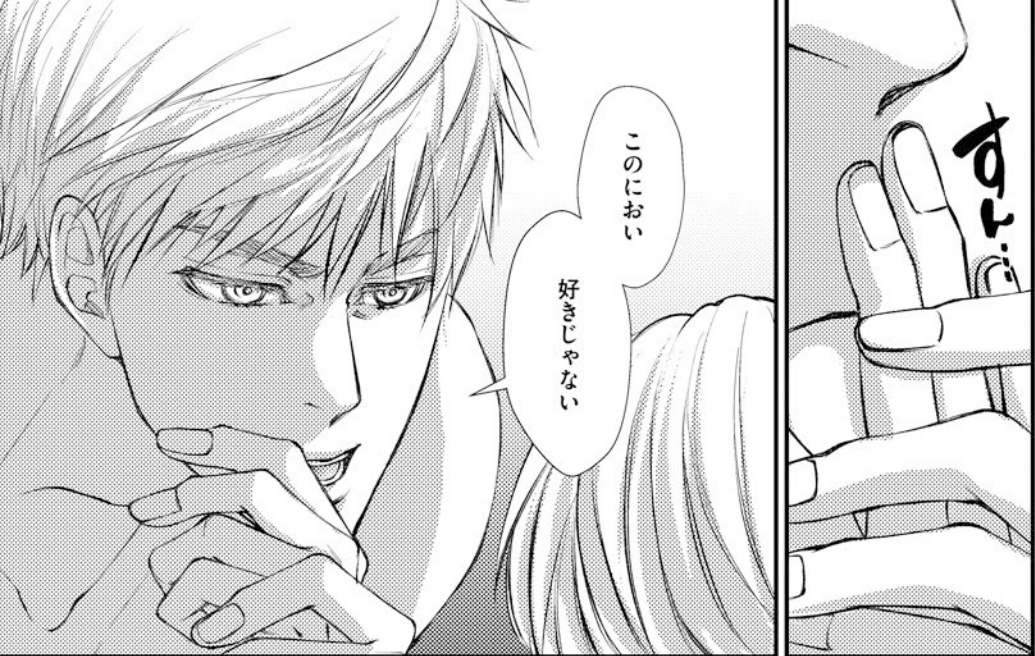

コレ一本だけ
ですよ

セックスのあと
必ず彼は煙草を吸う

あまりいい
習慣ではなと
いさめれば

言葉だけで
謝るわりに

まったく
やめようとする
気配すらない

このにおこ

好きじゃない

Shinji

わかってるなら
しなきゃいいのに

あはは

痛い

痛い

カッ
カッ

.....

カッ

彼の手は
いつだって

傷だらけで
荒れている

花を扱う
手つきは
やさしく

ひとあたりだって
いらいせに